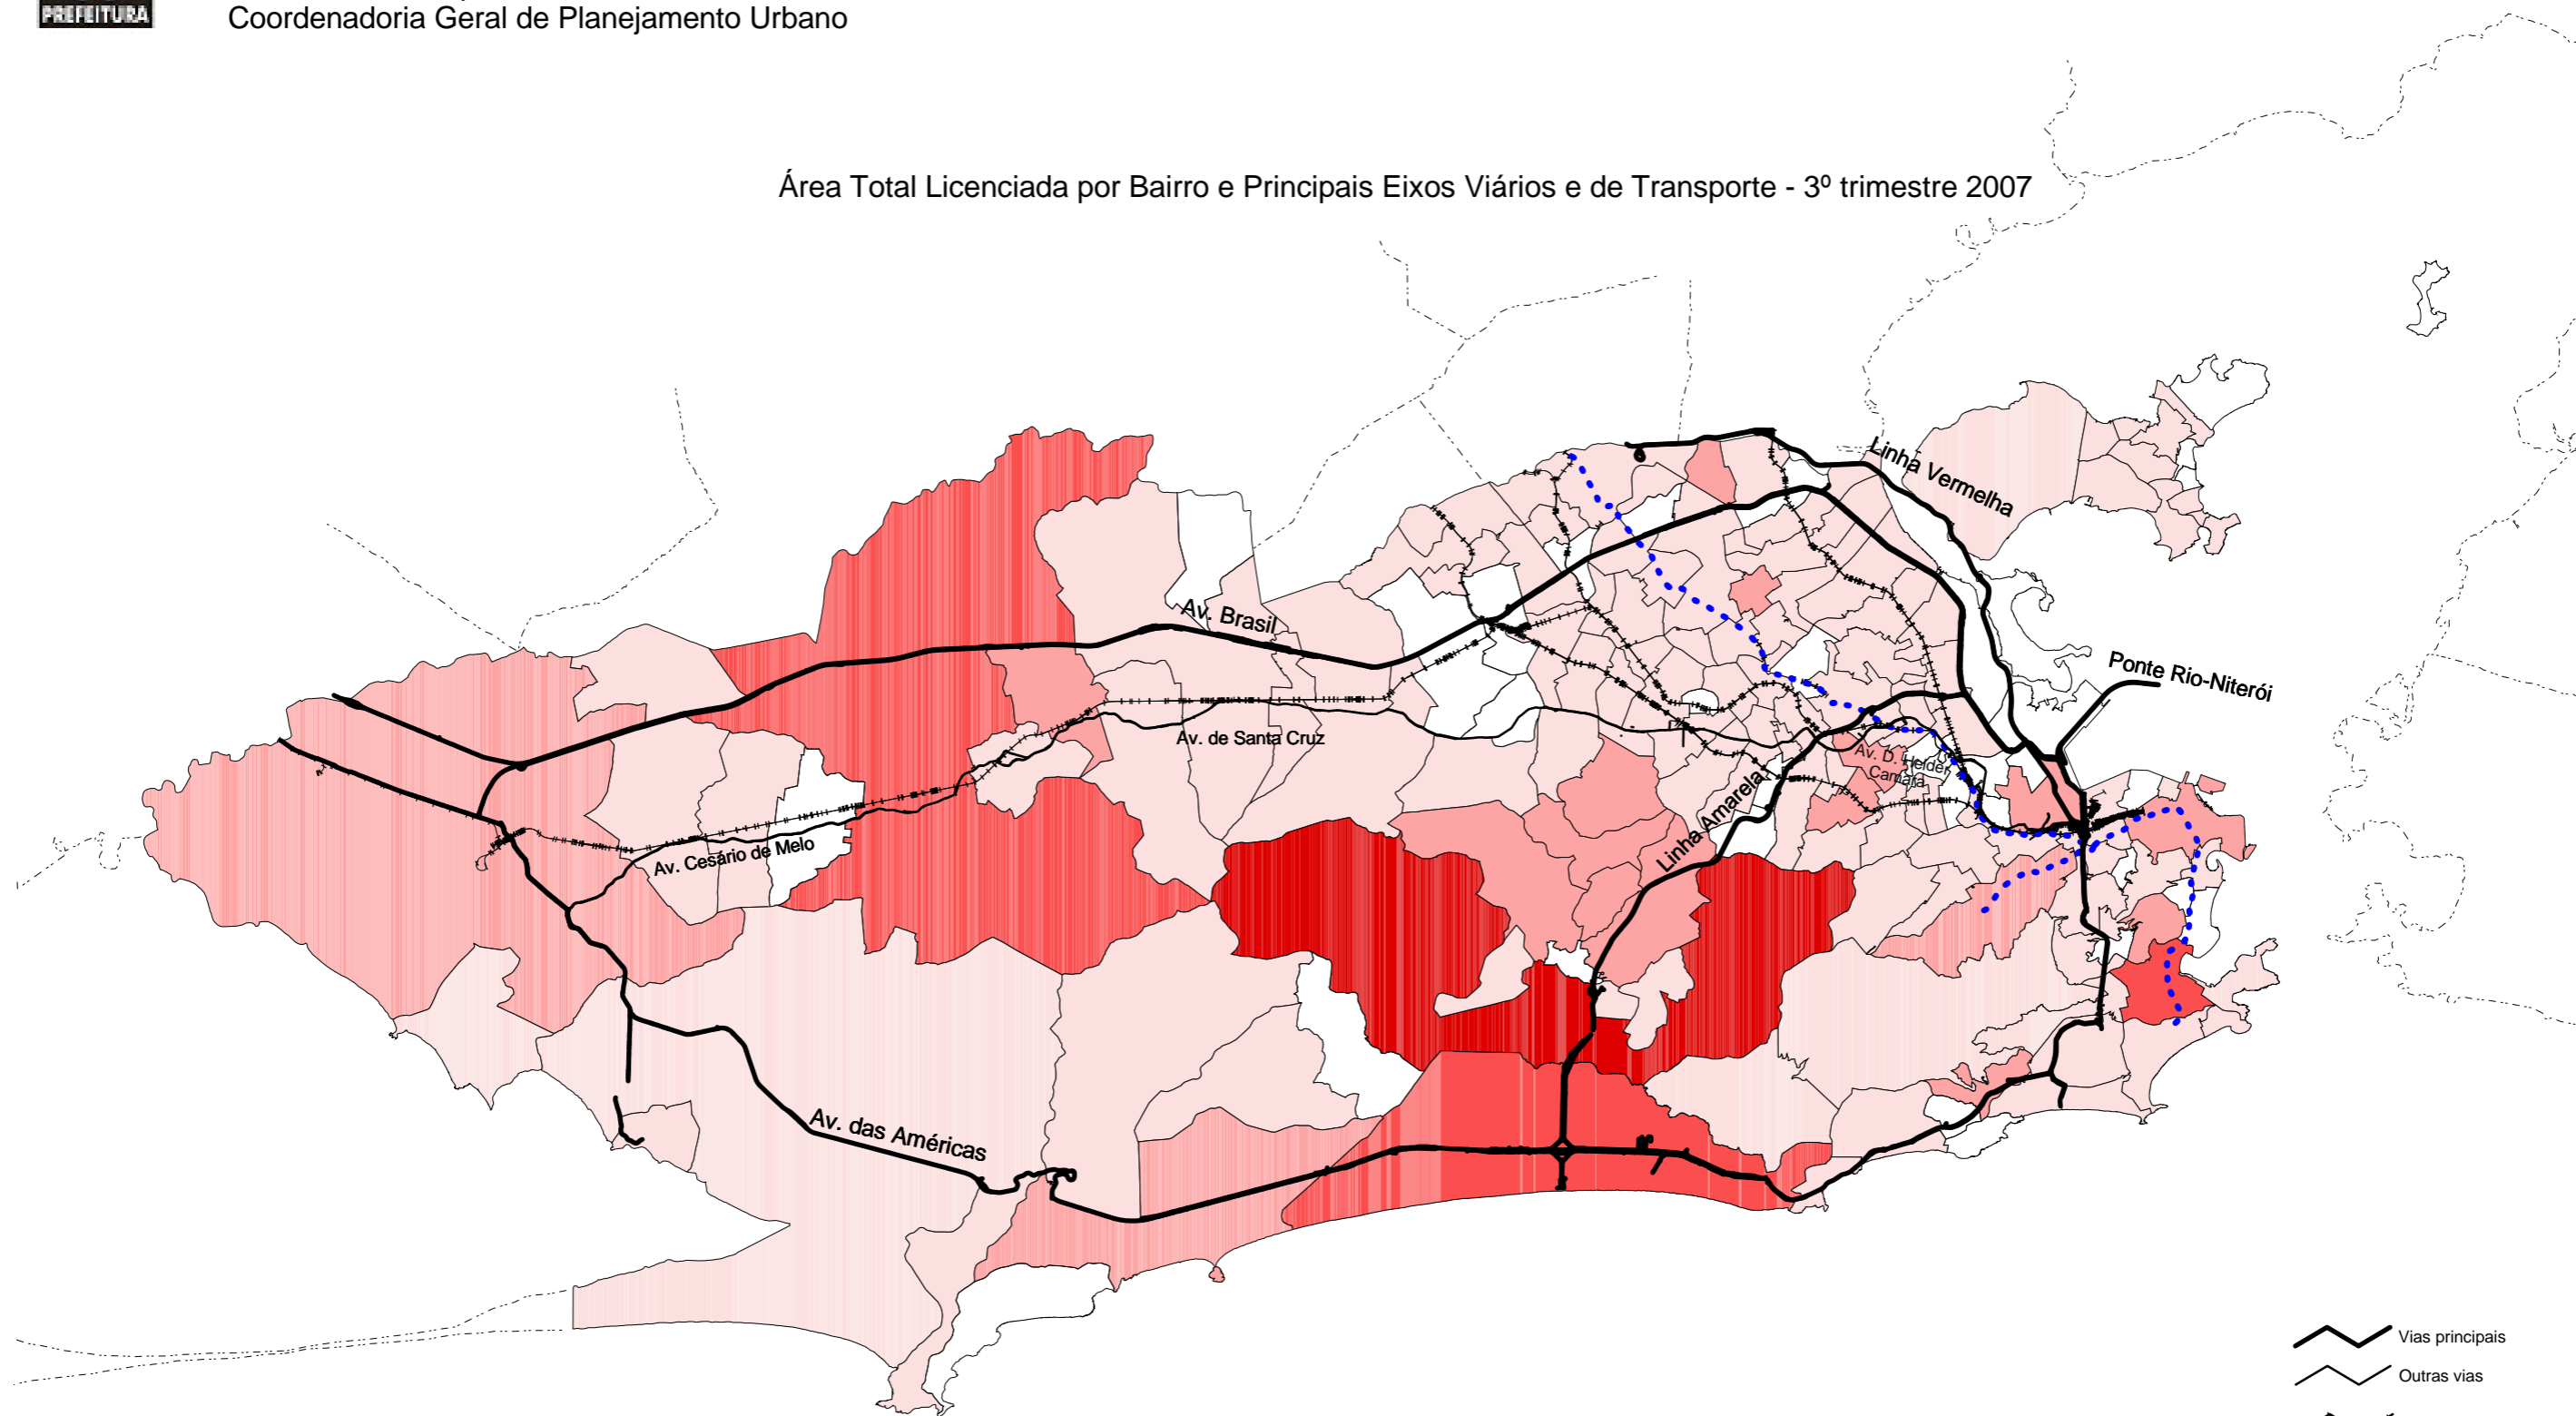

Área Total Licenciada por Bairro e Principais Eixos Viários e de Transporte - 3º trimestre 2007

Área (m <sup>2</sup> )	Edif	Unids	Nº Licenças
810 412	888	5 666	852

- Vias principais
- Outras vias
- Ferrovia
- Metrô

- área licenciada (m<sup>2</sup>)
- sem ocorrência
  - até 10 mil
  - mais de 10 mil até 50 mil
  - mais de 50 mil até 100 mil
  - mais de 100 mil até 250 mil
  - mais de 250 mil até 500 mil
  - mais de 500 mil